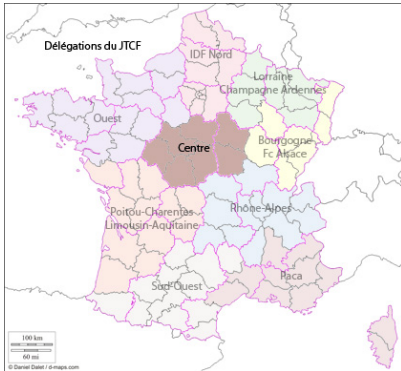

Bienvenue sur la page de la délégation Centre du JTCF

La délégation Centre comprend les départements suivants : 28 18 36 37 41 45 .

Son délégué est :

[Contactez votre délégué en cliquant ici.](#)